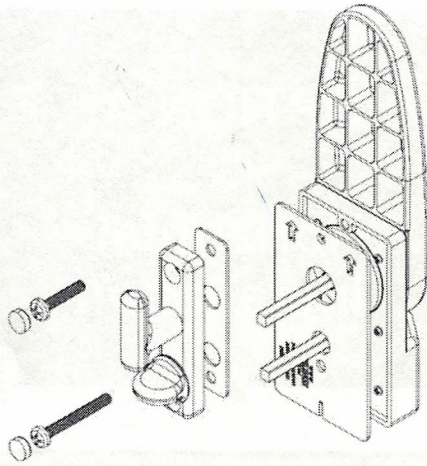

## OPTION A: Horizontal Installation

# THULE Inside out Lock G2 – Mounting Instructions

**THULE**  
SWEDEN

Prod.nr. 307339

10-09-2014  
MI-307339-001

Thule nv  
Kortrijkstraat 343  
BE 8930 Menen